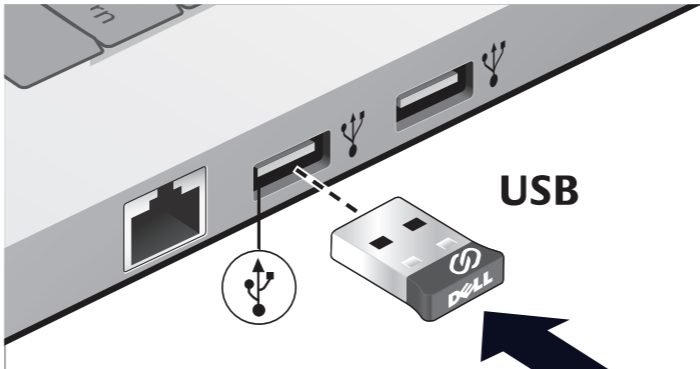

Windows 8 Only

- Windows charms 功能表
- Windows charms
- Windows チャーム
- Чудо-кнопки Windows
- Windows snabbknappsfalt
- Ícónes Windows
- Windows charms مزة
- Ícone promemória di Windows
- Windows-Charms
- Windows charms
- Windows charms
- Accesos de Windows
- Windows charms
- Ovládací tlačítka Windows
- Windows charms
- 윈도우즈 참 바 (charms bar)
- Windows charms
- Windows'un Yan Çubuğu

Windows 8 Only

- 應用程式切換
- 應用程序切换
- アプリスイッチ
- Переключение на приложение
- App-byte
- Changer d'application
- مفتاح التطبيقات
- Passa all'app
- App-Wechsel
- Windows charms (Windows-perler)
- Sift af app
- Selector de aplicaciones
- Alternar aplicativo
- Prepinač aplikace
- Μετάβαση σε εφαρμογή
- 응용 프로그램 전환
- Mudança de aplicação
- Uygulama Seçimi

- 捲動和搖攝
- 滾動和平移
- スクロール/パン
- Прокрутка и сдвиг
- Klicka och dra
- Défilement et panoramique
- تمرير وتحويل
- Scorri e panoramica
- Scrollen und schwenken
- Bla og heft
- Rul og panorer
- Desplazarse y panorámica
- Rolagem e panorâmica
- Posunout
- Κύλιση και μετατόπιση
- 스크롤 및 이동
- Deslocamento e panorâmica
- Kaydırma ve tersyüz