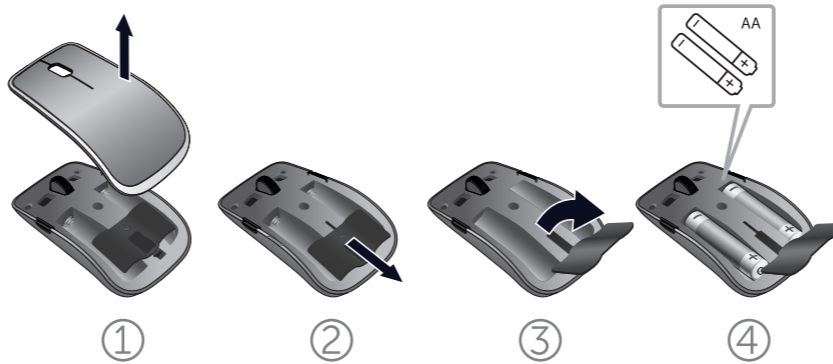

Windows 8 Only

- Windows charms 功能表
- Windows charms
- Windows チャーム
- Чудо-кнопки Windows
- Windows snabbknappsfalt
- Ícónes Windows
- Windows charms مزة
- Ícone promemória di Windows
- Windows-Charms
- Windows charms
- Windows charms
- Accesos de Windows
- Windows charms
- Ovládací tlačítka Windows
- Windows charms
- 윈도우즈 참 바 (charms bar)
- Windows charms
- Windows'un Yan Çubuğu

Windows 8 Only

- 應用程式切換
- 應用程序切换
- アプリスイッチ
- Переключение на приложение
- App-byte
- Changer d'application
- مفتاح التطبيقات
- Passa all'app
- App-Wechsel
- Windows charms (Windows-perler)
- Sift af app
- Selector de aplicaciones
- Alternar aplicativo
- Prepinač aplikace
- Μετάβαση σε εφαρμογή
- 응용 프로그램 전환
- Mudança de aplicação
- Uygulama Seçimi

- 捲動和搖攝
- 滾動和平移
- スクロール/パン
- Прокрутка и сдвиг
- Klicka och dra
- Défilement et panoramique
- تمرير وتحويل
- Scorri e panoramica
- Scrollen und schwenken
- Bla og heft
- Rul og panorer
- Desplazarse y panorámica
- Rolagem e panorâmica
- Posunout
- Κύλιση και μετατόπιση
- 스크롤 및 이동
- Deslocamento e panorâmica
- Kaydırma ve tersyüz